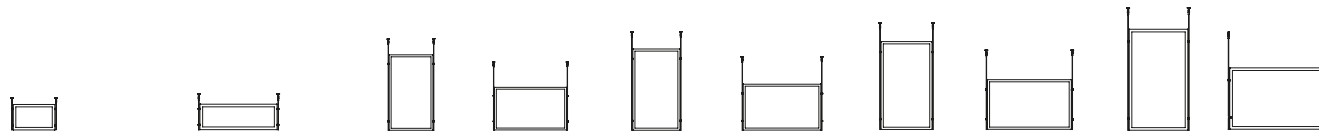

TECHNICAL SPECIFICATIONS

Product code	MHM.L22 (Landscape)	MHM.L37s (Landscape)	MHM.P42 (Portrait)	MHM.L42 (Landscape)	MHM.P49 (Portrait)	MHM.L49 (Landscape)	MHM.P55 (Portrait)	MHM.L55 (Landscape)	MHM.P65 (Portrait)	MHM.L65 (Landscape)
Screen size (inch)	21,5"	37"	42"		49"		55"		65"	
Screen active area (cm)	47,7 x 26,8	90,4 X 25,4	52,4 X 93,1		60,4 X 107,4		68,1 X 121		80,3 X 142,8	
Display brightness (nits)	300	1000 (*)	700		700		700		700	
Backlight technology	LEDedge	LEDedge	LEDedge		LEDedge		LEDedge		LEDedge	
Screen resolution (pixel)	Full HD - 1920x1080	1920 x 540	Full HD - 1920x1080		Full HD - 1920x1080		Full HD - 1920x1080		Full HD - 1920x1080	
Contrast ratio	3000:1 (typ)	4000:1 (typ)	4000:1 (typ)		1300:1 (typ)		4000:1 (typ)		4000:1 (typ)	
Viewing angle (H/V)	178° / 178°	178° / 178°	178° / 178°		178° / 178°		178° / 178°		178° / 178°	
Backlight Life cycle	50.000 hours	50.000 hours	50.000 hours		60.000 hours		50.000 hours		50.000 hours	
System operation	24/7/365	24/7/365	24/7/365		24/7/365		24/7/365		24/7/365	
Screen orientation	Landscape	Landscape	Portrait	Landscape	Portrait	Landscape	Portrait	Landscape	Portrait	Landscape
Screen side	Single	Single	Single		Single		Single		Single	
Interactive touch	n.a.	n.a.	n.a.		n.a.		n.a.		n.a.	
Environment protection	Indoor IP20 (Nema 1)	Indoor IP20 (Nema 1)	Indoor IP20 (Nema 1)		Indoor IP20 (Nema 1)		Indoor IP20 (Nema 1)		Indoor IP20 (Nema 1)	
Operating temperature	0°C / +40°C	0°C / +40°C	0°C / +40°C		0°C / +40°C		0°C / +40°C		0°C / +40°C	
Environment humidity	10% - 80%	10% - 80%	10% - 80%		10% - 80%		10% - 80%		10% - 80%	
Antivandal protection	n.a.	n.a.	n.a.		n.a.		n.a.		n.a.	
Air cooling system	n.a.	n.a.	n.a.		n.a.		n.a.		n.a.	
Standard color	Chrome Steel	Chrome Steel	Chrome Steel		Chrome Steel		Chrome Steel		Chrome Steel	
Enclosure material	Stainless Steel	Stainless Steel	Stainless Steel		Stainless Steel		Stainless Steel		Stainless Steel	
Glass	n.a.	n.a.	n.a.		n.a.		n.a.		n.a.	
Glass reflection	n.a.	n.a.	n.a.		n.a.		n.a.		n.a.	
Vac supply	24V DC	24V DC	24V DC		24V DC		24V DC			
Power consumption (Typ)	24W	70W	110W		120W		125W		250W	
Height (cm)	33,5	32,2	100	59	114,5	67,5	128	75	149,5	87
Width (cm)	54,4	97,2	59	100	67,5	114,5	75	128	87	149,5
Depth (cm)	5	5	5	5	5	5	5	5	5	5
Weight (Kg)	5	8	16	16	22	22	27	27	46	46